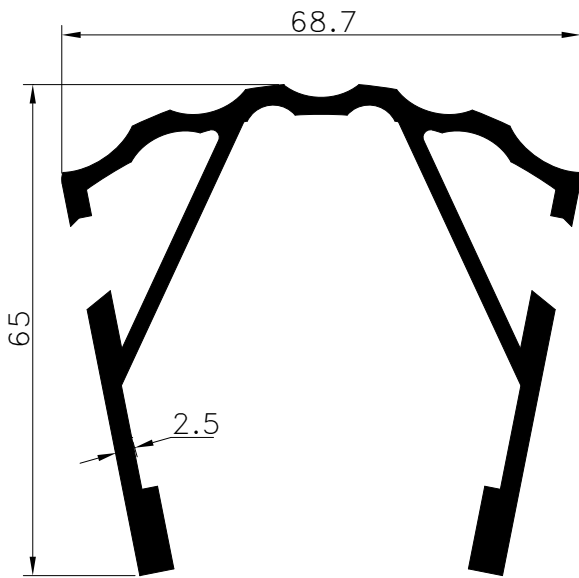

# LIGHTENING PROFILES

Pr.No: 8663  
2,177 kg/m  
ÖZEL/PRIVATE

Pr.No: 8024  
1,561 kg/m  
ÖZEL/PRIVATE