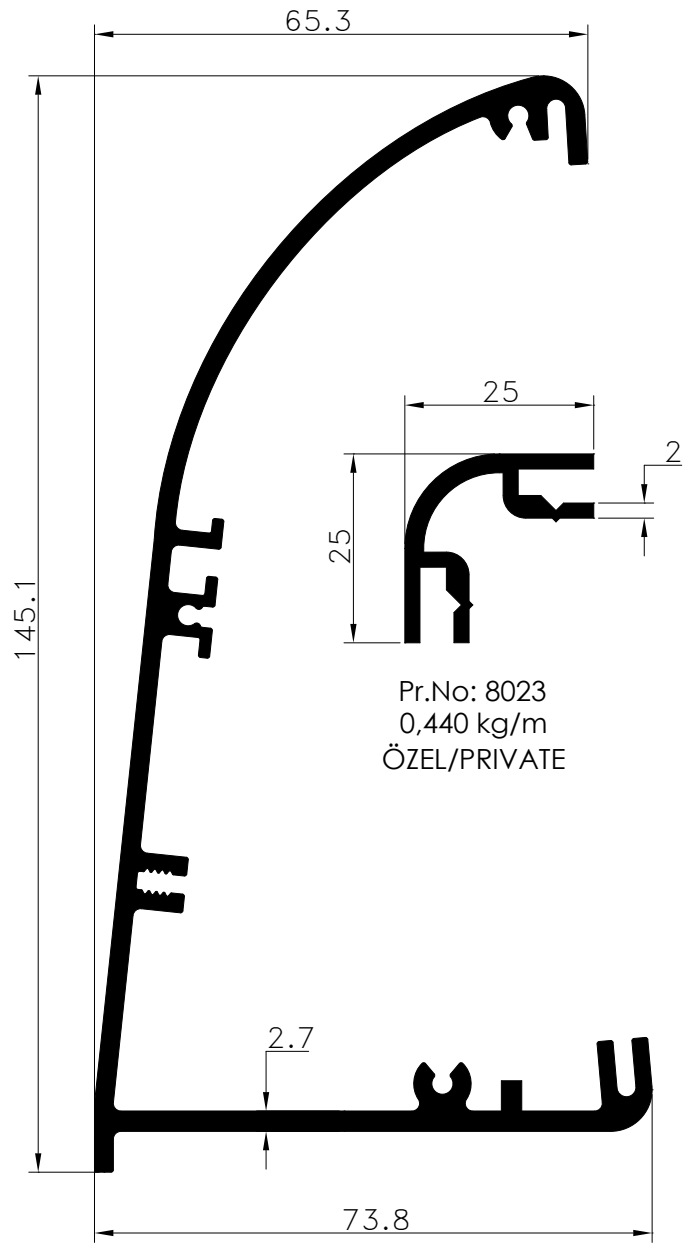

# LIGHTENING PROFILES

Pr.No: 8663  
2,177 kg/m  
ÖZEL/PRIVATE

Pr.No: 8024  
1,561 kg/m  
ÖZEL/PRIVATE