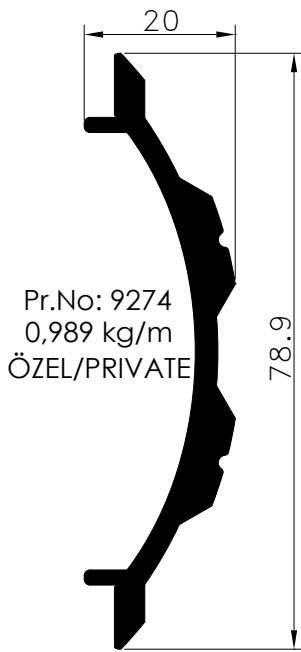

# LIGHTENING PROFILES

Pr.No: 8663  
2,177 kg/m  
ÖZEL/PRIVATE

Pr.No: 8024  
1,561 kg/m  
ÖZEL/PRIVATE